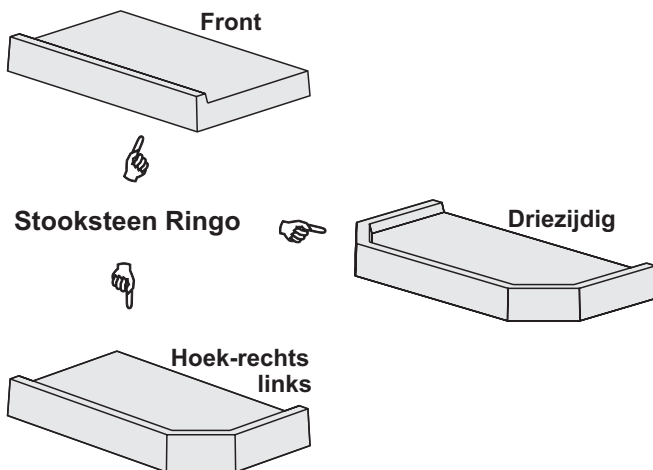

1902

R

Inbouw Open Haard Ringo Universeel

Samenstelling

Vuurvaste Achterwand: Afm. br 62 x h 55 cm
Vuurvaste Zijwand met groef(2stuks):Afm. br 32 x h 55 cm
Vuurvaste Rookvangkap symmetrisch uitgang $\varnothing$ 200 mm
Universeel ondersteuning ijzer & klep met handel

Toepasbaar als

Front Open Haard 54 cm
Hoek Open Haard 58 cm links of rechts open
Driezijdige Open Haard 62 cm
Buiten Open Haard met mogelijkheid voor barbecue rooster

Optie stookplaats

Vuurkorf Universeel Ringo model A / B / C
Afm. br 530 x d 300 mm
Uni53 Sierfront Universeel + Gas Blokkenvuur CF2010
Afm. br 530 x d 300mm
Stooksteen Ringo 54 cm

Optie

Barbecue rooster Afm. br 55 x d 30 cm

Hoekhaard
62 cm