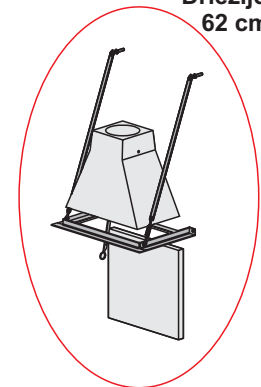

## Samenstelling

Vuurvaste Achterwand: Afm. br 62 x h 55 cm  
 Vuurvaste Zijwand met groef(2stuks):Afm. br 32 x h 55 cm  
 Vuurvaste Rookvangkap symmetrisch uitgang  $\varnothing$  200 mm  
 Universeel ondersteuning ijzer & klep met handel

## Optie stookplaats

Vuurkorf Universeel Ringo model A / B / C  
 Afm. br 530 x d 300 mm  
 Uni53 Sierfront Universeel + Gas Blokkenvuur CF2010  
 Afm. br 530 x d 300mm  
 Stooksteen Ringo 54 cm

## Optie

Barbecue rooster Afm. br 55 x d 30 cm

**Hoekhaard**  
62 cm

**Driezijdig**  
62 cm

Uni53 Sierfront Universeel + Gas Blokkenvuur CF2010

Vuurkorf B

Vuurkorf C

Vuurkorf A