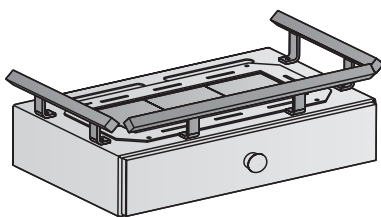

## Optie stookplaats

Vuurkorf Universeel Ringo model A / B / C  
 Afm. br 530 x d 300 mm  
 Uni53 Sierfront Universeel + Gas Blokkenvuur CF2010  
 Afm. br 530 x d 300mm  
 Stooksteen Ringo 54 cm

## Optie

Barbecue rooster Afm. br 55 x d 30 cm

**Hoekhaard**  
62 cm

**Driezijdig**  
62 cm

Uni53 Sierfront Universeel + Gas Blokkenvuur CF2010

Vuurkorf B

Vuurkorf C

Vuurkorf A