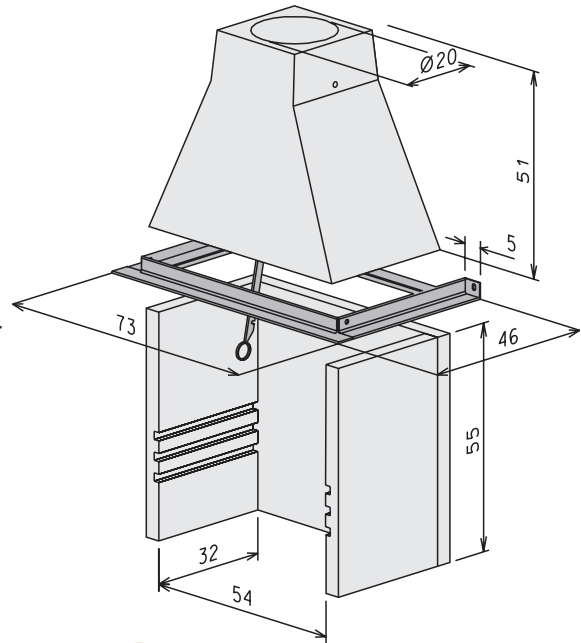

## Samenstelling

Vuurvaste Achterwand: Afm. br 62 x h 55 cm  
 Vuurvaste Zijwand met groef(2stuks):Afm. br 32 x h 55 cm  
 Vuurvaste Rookvangkap symmetrisch uitgang  $\varnothing$  200 mm  
 Universeel ondersteuning ijzer & klep met handel

## Toepasbaar als

Front Open Haard 54 cm  
 Hoek Open Haard 58 cm links of rechts open  
 Driezijdige Open Haard 62 cm  
 Buiten Open Haard met mogelijkheid voor barbecue rooster

## Optie stookplaats

Vuurkorf Universeel Ringo model A / B / C  
 Afm. br 530 x d 300 mm  
 Uni53 Sierfront Universeel + Gas Blokkenvuur CF2010  
 Afm. br 530 x d 300mm  
 Stooksteen Ringo 54 cm

## Optie

Barbecue rooster Afm. br 55 x d 30 cm

**Hoekhaard**  
62 cm

**Driezijdig**  
62 cm

Uni53 Sierfront Universeel + Gas Blokkenvuur CF2010

Vuurkorf B

Vuurkorf C

Vuurkorf A